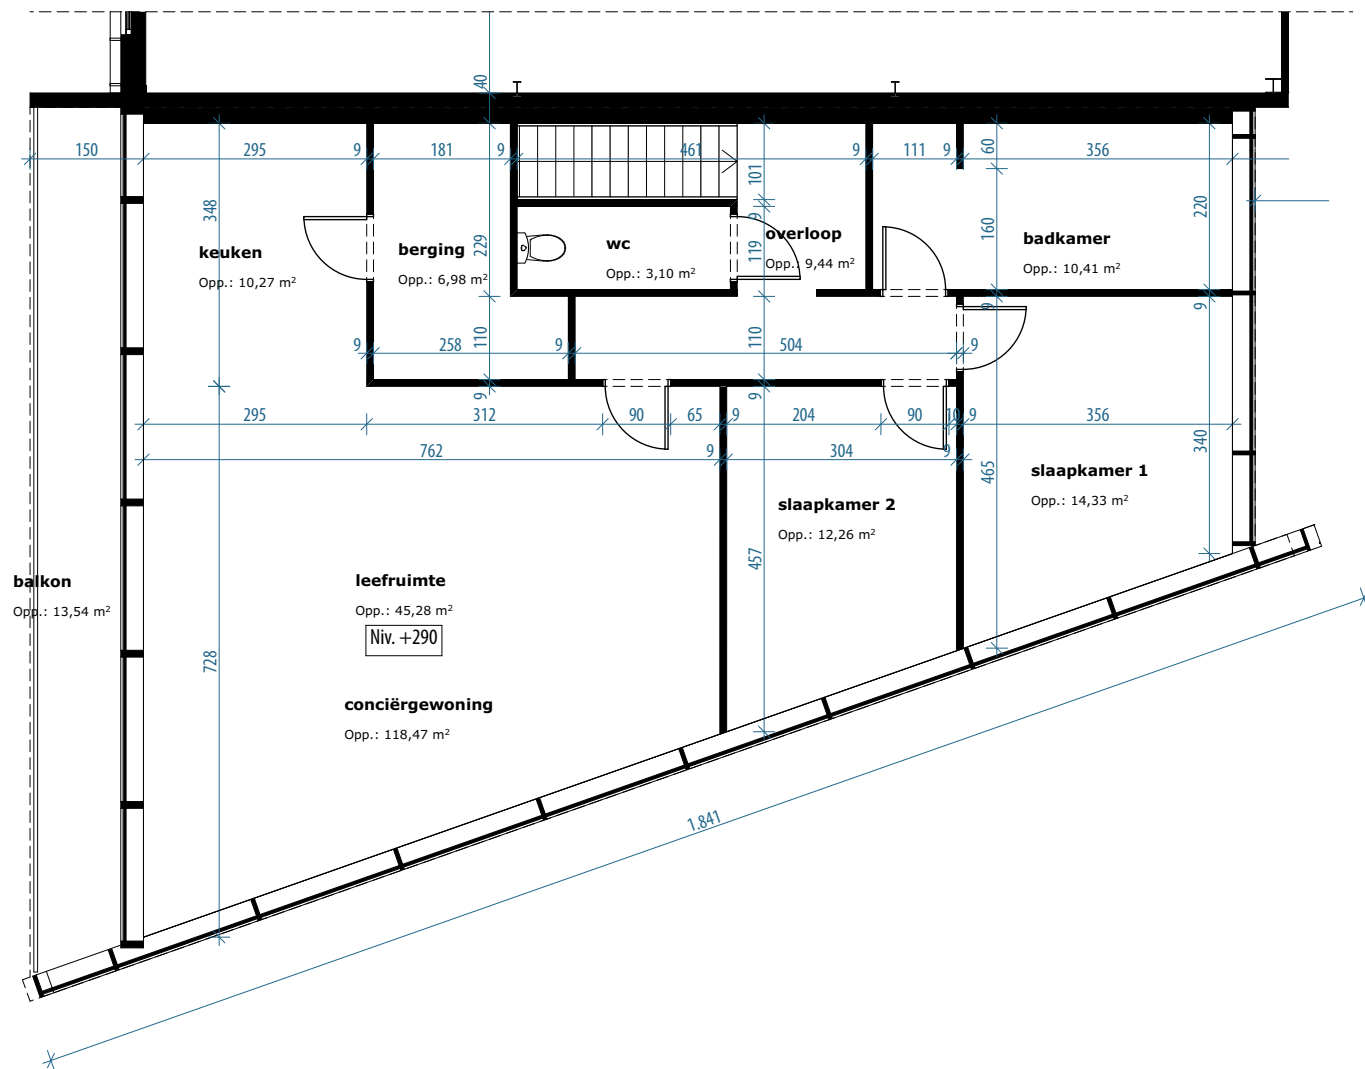

# verhuurfiche conciërgewoning

1e verdieping  
1:100